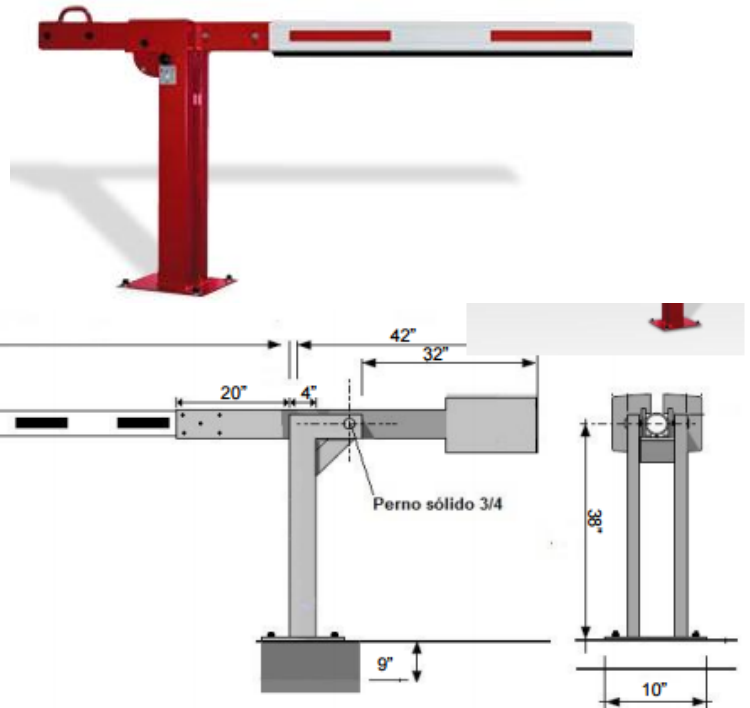

Everything about  
**Safety**

Tels. 5384 2887, 5384 2808, 5384 2810  
info@solucionescil.com.mx  
www.solucionescil.com.mx

■ ACCESO VEHICULAR

## Barrera Vehicular Manual

**Modelo: BMANRED**

Características:

### Especificaciones Técnicas

Fabricados	Perfiles rectangulares calibre14
Asta	Aluminio blanco 4 X 1 1/2" y $\phi$ 3" con
Pintura	Automotriz
Color	Amarillo Trafico
Operación	Manual Vertical
Peso	25 Kilos
Base	Placa de Anclaje
Medidas	3.0, 3.5, 4.0, 4.5, 5.0, 5.5, 6.0, 7.0 y 8.0 metros

Las Barreras de acceso de System Access son simples, Económicas y sencillas de instalar y desinstalar en caso De que sea necesario su reubicación,

Esta unidad es de bajo mantenimiento, su diseño Mecánico simple y efectivo, proporciona a nuestras Barras de acceso manuales características inigualables En cuanto larga duración del equipo y un mantenimiento Casi inexistente.