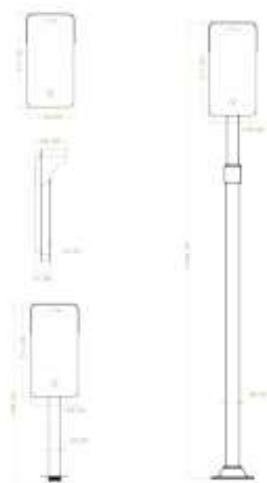

### Características técnicas:

Solución Es CIL S.A. de C.V.  
Confiablez, Innovación y Liderazgo en Sistemas de Seguridad para TU Negocio.

Av. Ayuntamiento 95 Int. 2A y 2B  
Col. Tlalnepantla Centro,  
Tlalnepantla, Edo. de México C.P. 54000  
Tels. 5384 2887, 5384 2808, 5384 2810

Everything about  
**Safety**

Tels. 5384 2887, 5384 2808, 5384 2810  
info@solucionescil.com.mx

Capacidad de Rostros	10,000
Capacidad de Eventos	200,000
Pantalla	LCD: Pantalla de 7 pulgadas (No es táctil)
Comunicación	TCP/IP, USBHost x 2, WiFi (opcional), RS232
Funciones Estándar	Compatible con ZKBIOSECURITY 3.1.5.0 en adelante, Soporta enrolar personas con una selfie (se carga foto a través de software por interfaz web desde el teléfono celular), El algoritmo más nuevo de ZK en reconocimiento facial (diferente a los anteriores).
Interfaz de Control de Acceso	Cerradura Eléctrica, Sensor de Puerta, Botón de Salida
Wiegand	Entrada y Salida
Fuente de Alimentación	DC 12V 3A
Temperatura de Operación	-10°C a 45°C
Humedad de Operación	10% - 90%

### Dimensiones:

Las unidades son representadas en milímetros: **158 x 311 x 36.1 mm (Ancho x Alto x Profundidad)**

### Dimensiones (mm)

Solución Es CIL S.A. de C.V.  
Confiablez, Innovación y Liderazgo en Sistemas de Seguridad para TU Negocio.

Av. Ayuntamiento 95 Int. 2A y 2B  
Col. Tlalnepantla Centro,  
Tlalnepantla, Edo. de México C.P. 54000  
Tels. 5384 2887, 5384 2808, 5384 2810