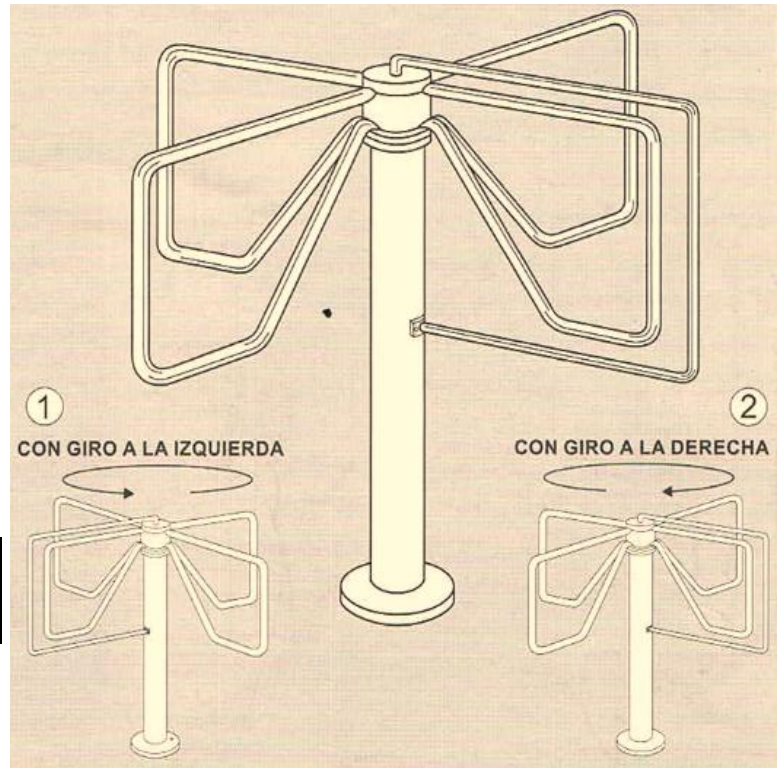

Everything about
Safety

Tels. 5384 2887, 5384 2808, 5384 2810
info@solucionescil.com.mx
www.solucionescil.com.mx

■ CONTROL DE ACCESO PEATONAL

Puerta giratoria libre, giro izquierdo / derecho

Modelo: PTAGIRLIB

Características:

Puerta giratoria con pedestal de tubo de 3 1/2" acabado en recubrimiento epóxico.

Tapa cromada con 4 aspas de tubo de 1 1/4" y trampa de tubo de 1" acabados en cromo brillante.

Base de lámina troquelada de 20 cms. de diámetro, acabada en recubrimiento epóxico.

Aspas giratorias a derecha o izquierda, solicítela según sus necesidades.

GIRO	MODELO	LARGO	ALTO
Izq.	1246	102 cms	102 cms
Der.	1247	102 cms	102 cms

Solución Es CIL S.A. de C.V.

Confiablez, Innovación y Liderazgo en Sistemas de Seguridad para TU Negocio.